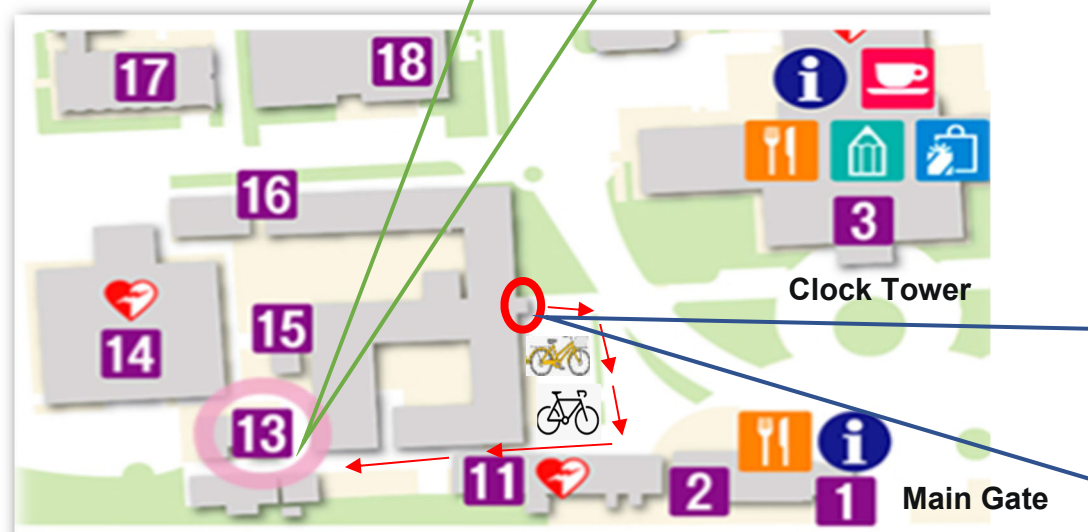

Direction to KI-ZU-NA

左：リーディングルーム
Left : Reading Room

13. KI-ZU-NA
One-story brick building

右：アドバイジングルーム
Right : Advisory Room

16. Education Promotion and Student Support Department Bldg.

- 1. 正門/インフォメーションセンター Main Gate/Information Center
- 2. カフェレストラン「カンフォーラ」 Cafe-Restaurant "Camphora"
- 3. 百周年時計台記念館 Clock Tower Centennial Hall
- 11. 環境安全保健機構 産業厚生部門 健康管理室
Kyoto University Occupational Welfare Division Health Care Office
- 13. 留学生ラウンジ「きずな」 Student Lounge KI-ZU-NA (KIZUNA)**
- 14. 本部棟 University Head Office
- 15. 国際交流セミナーハウス International Seminar House
- 16. 教育推進・学生支援部棟 (旧石油化学教室本館)
Education Promotion and Student Support Department Bldg.
(Former Main Building of the Petrochemistry Course)