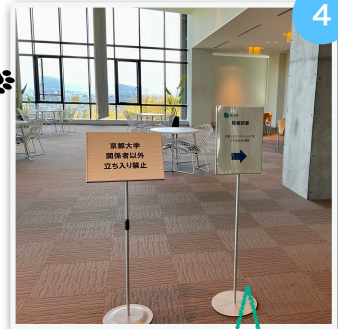

🔍 桂相談室への行き方

桂相談室は
Bクラスターの
船井交流センター(12番)
にあります

1

3階の入口
からが便利。

2

船井交流センター内、
3階です。

自動ドアに入って
突き当たりの桂サロンまで真っ
直ぐ進んでください。

3

4

桂サロンの入り口に
看板が。
ここで右折します。

5

大きな看板がある左のドア
が受付の入り口です。

看板の左手に
面接室がありますが、
まずは受付へ。

6

鳥獣戯画のイラスト
が出迎えます。