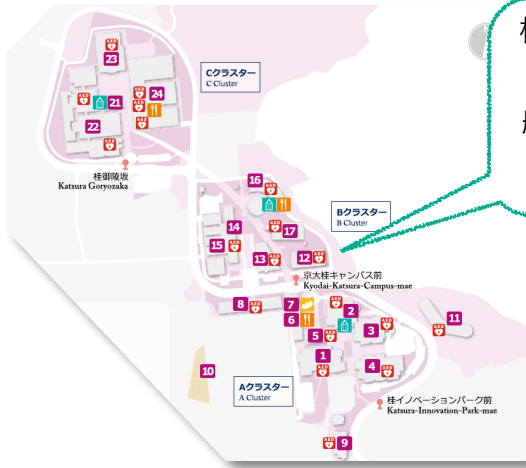

🔍 桂相談室への行き方

桂相談室は
Bクラスターの
船井交流センター(12番)
にあります

1

3階の入口
からが便利。

2

船井交流センター内、
3階です。

自動ドアに入って
突き当たりの桂サロンまで真っ
直ぐ進んでください。

3

4

桂サロンの入り口に
看板が。
ここで右折します。

5

大きな看板がある左のドア
が受付の入り口です。

看板の左手に
面接室がありますが、
まずは受付へ。

6

鳥獣戯画のイラスト
が出迎えます。