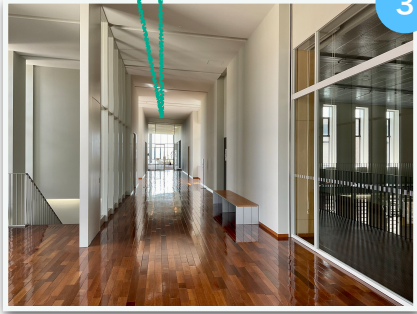

🔍 桂相談室への行き方

桂相談室は
Bクラスターの
船井交流センター(12番)
にあります

1

3階の入口
からが便利。

2

船井交流センター内、
3階です。

自動ドアに入って
突き当たりの桂サロンまで真っ
直ぐ進んでください。

3

4

桂サロンの入り口に
看板が。
ここで右折します。

5

大きな看板がある左のドア
が受付の入り口です。

看板の左手に
面接室がありますが、
まずは受付へ。

6

鳥獣戯画のイラスト
が出迎えます。